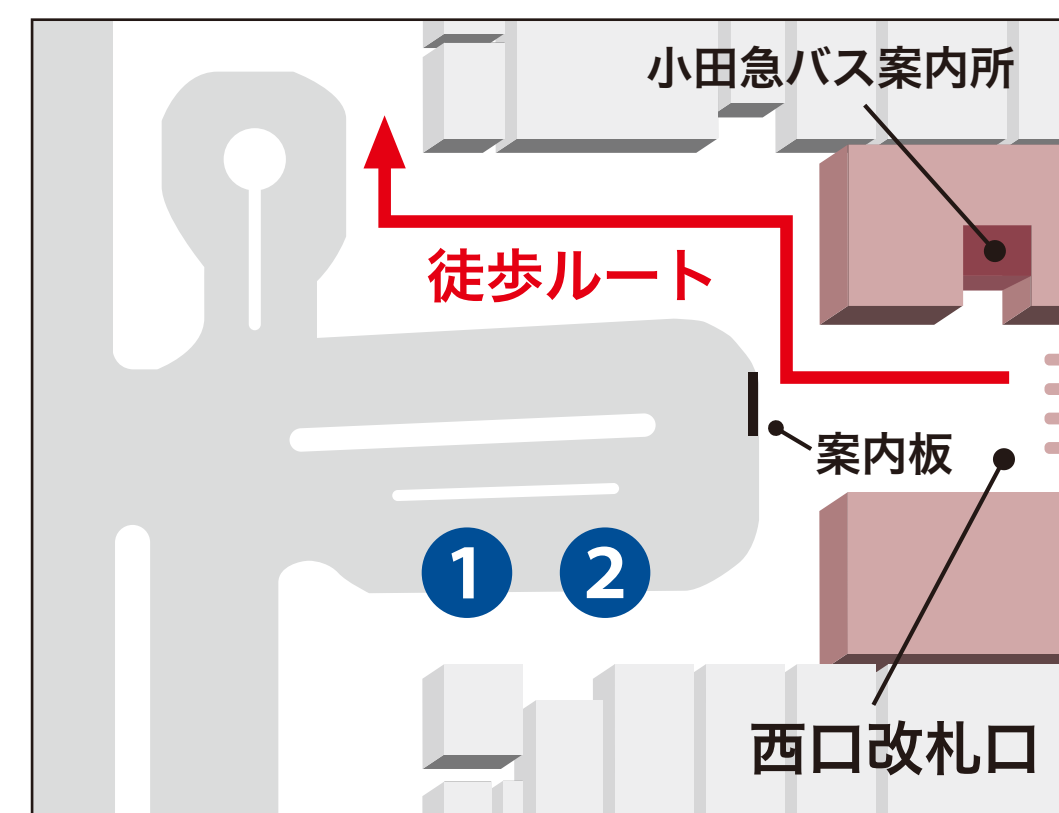

# 【MAP】

## 【成城三番バス停付近(拡大図)】

「成城三番バス停」は、往路と復路で場所が異なります。

## 【成城学園駅 西口バス乗り場 (拡大図)】

〒157-0066 東京都世田谷区成城4-19-10

開館時間・・・9時30分～17時

休館日・・・公式Webサイトでご確認ください

入館料・・・無料

アクセス・・・ **徒歩** 小田急小田原線「成城学園前」駅下車 西口より徒歩約15分

**バス** 「成城学園前」駅西口バス乗り場 ①②より小田急バス

①乗り場 調布駅南口行き、狛江営業所行き、狛江駅北口行き

②乗り場 つつじヶ丘駅南口行き

「成城三番」バス停下車徒歩約5分