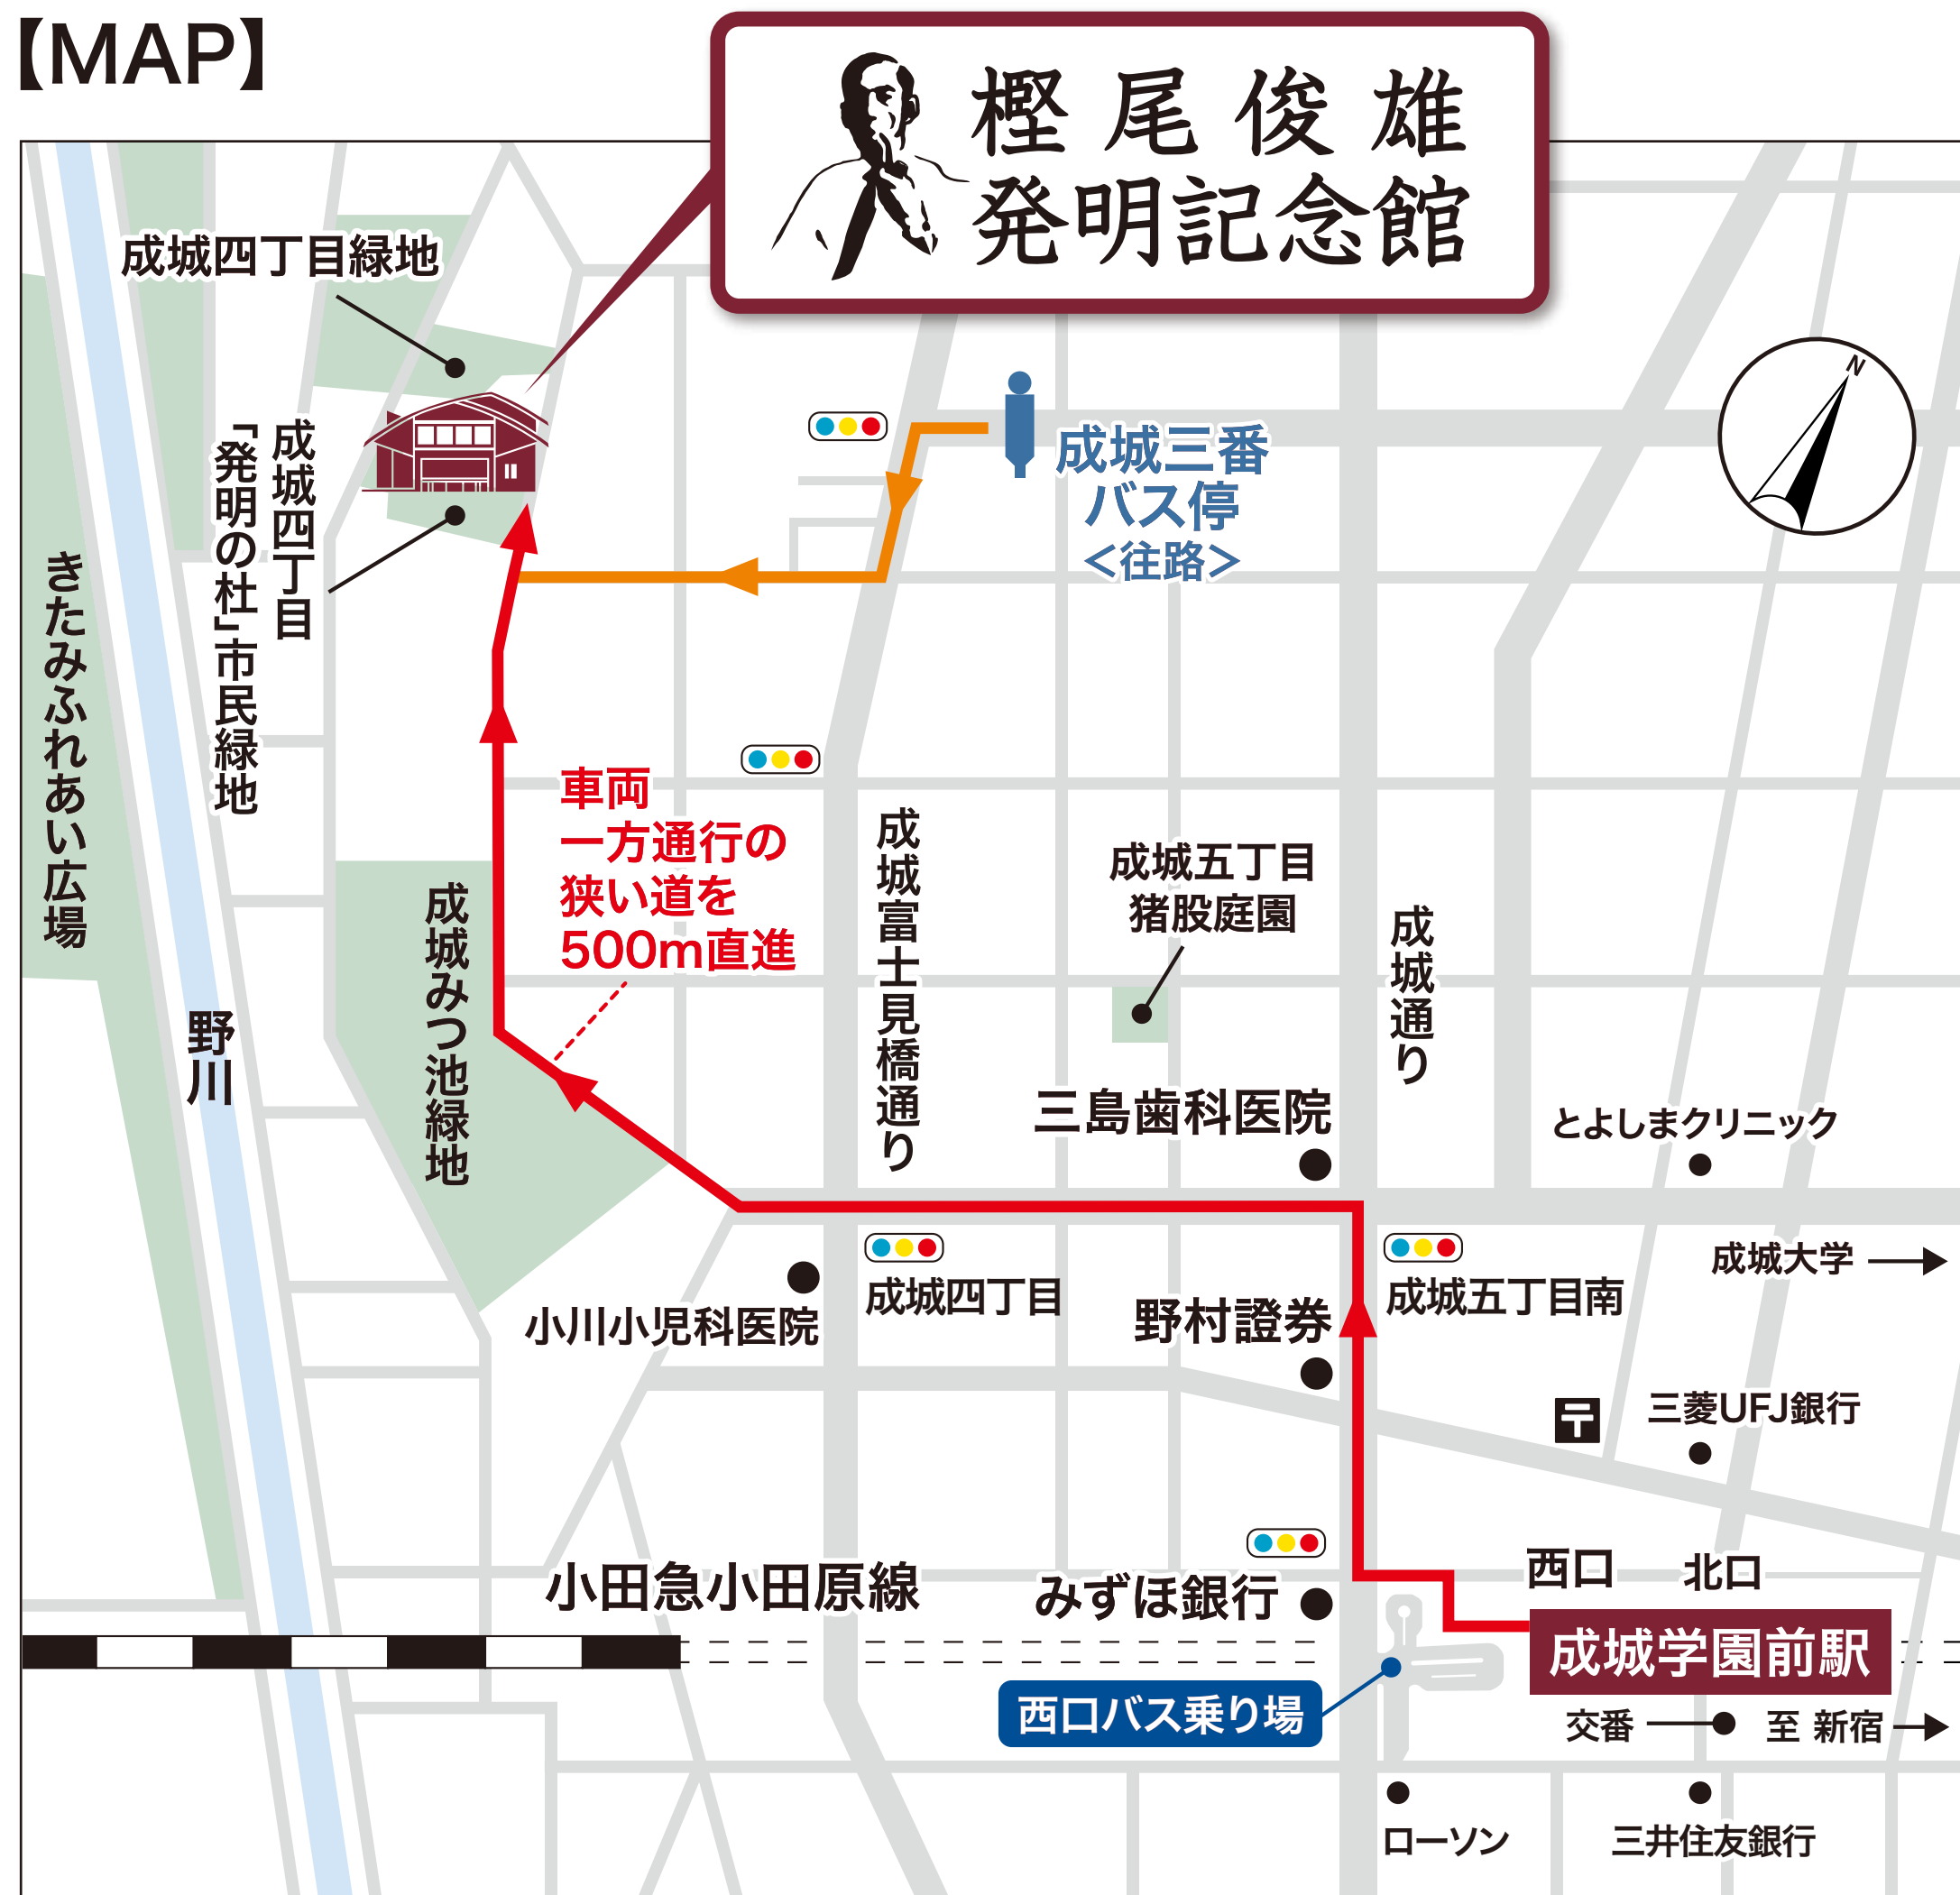

# 【MAP】

## 【成城三番バス停付近(拡大図)】

「成城三番バス停」は、往路と復路で場所が異なります。

## 【成城学園駅 西口バス乗り場 (拡大図)】

〒157-0066 東京都世田谷区成城4-19-10

開館時間・・・9時30分～17時

休館日・・・公式Webサイトでご確認ください

入館料・・・無料

アクセス・・・ **徒歩** 小田急小田原線「成城学園前」駅下車 西口より徒歩約15分

**バス** 「成城学園前」駅西口バス乗り場 ①②より小田急バス

①乗り場 調布駅南口行き、狛江営業所行き、狛江駅北口行き

②乗り場 つつじヶ丘駅南口行き

「成城三番」バス停下車徒歩約5分